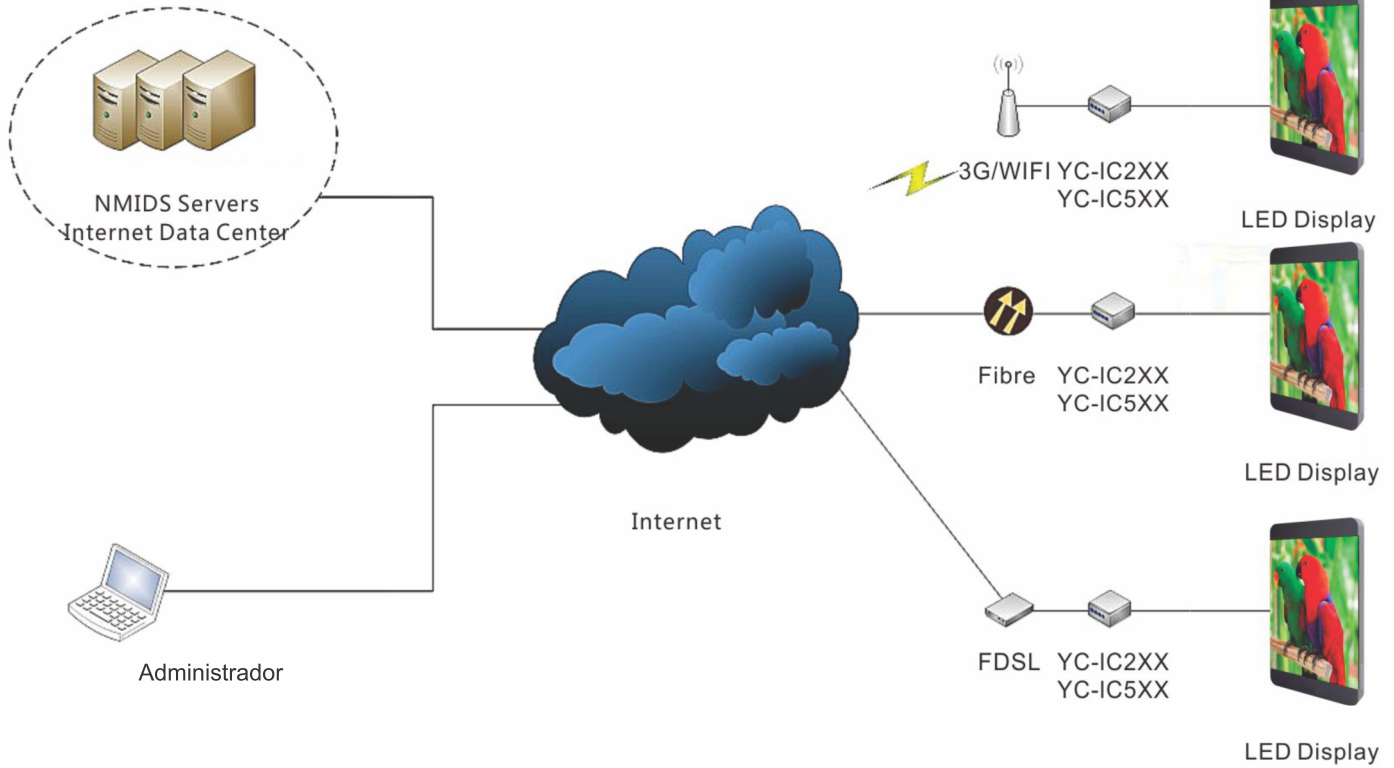

ESPECIFICACIONES

MODELO	ITS3-SMD	ITS4-SMD	ITS5-SMD	ITS6-SMD
Pitch	3mm	4mm	5mm	6mm
Configuración LED	SMD2020	SMD2020	SMD2727	SMD2727
Densidad	111,111 dot/m ²	62,500 dot/m ²	40,000 dot/m ²	27,777 dot/m ²
Medida Modulo	192 x 96mm	128 x 128mm	160 x 160mm	192 x 96mm
Resolución del modulo	64 x 32 dot	32 x 32 dot	32 x 32 dot	32 x 16 dot
Medida gabinete	888 x 1,600mm	894 x 1,606mm	800 x 1,600mm	768 x 1,604mm
Área del display	768 x 1,344mm	768 x 1,280mm	800 x 1,280mm	768 x 1,344mm
Resolución del gabinete	256 x 448 dot	192 x 320 dot	160 x 256 dot	128 x 224 dot
Peso del gabinete	55 kg	57 kg	57 kg	57 kg
Protección intemperie	IP 65	IP 65	IP 65	IP 65
Brillantez	≥3,000 CD/m ²	≥3,000 CD/m ²	≥5,000 CD/m ²	≥5,000 CD/m ²
Ángulo de visión	120°	120°	120°	120°
Escala de grises	13bit	13bit	13bit	13bit
Escala del display	16.7M	16.7M	16.7M	16.7M
Consumo máximo	900W/m ²	720W/m ²	800W/m ²	900W/m ²
Consumo promedio	390W/m ²	210W/m ²	280W/m ²	300W/m ²
Frecuencia	≥960HZ	≥960HZ	≥960HZ	≥960HZ
USO	OUTDOOR			
Corriente eléctrica	Ac100~240V 50/60HZ			
Temperatura de operación	-20°C~+50°C			
Humedad de operación	10~90%RH			
Vida útil	1000,000 horas			

www.integrated.com.mx

NEW GENERATION

Información de la red del sistema de distribución multimedia.

Control remoto, actualización inalámbrica y una unidad flash USB, programación de listas de reproducción, programación de ajustes y configuraciones, ajuste de brillo automático.

Disponibilidad con sistema de sonido estéreo.

Multiples métodos de conexión

Pueden conectarse diferentes terminales compatibles al sistema en la red: ADSL, 3G, WIFI, FIBRA, NAT.

Soporta muchos formatos para los diferentes medios.

Variedad de formas del display soportes que dividen a la pantalla y crean todo tipo de efectos visuales para ser más atractiva la visualización.

Iluminación, Video y Tecnología, S.A. de C.V.

www.integrated.com.mx