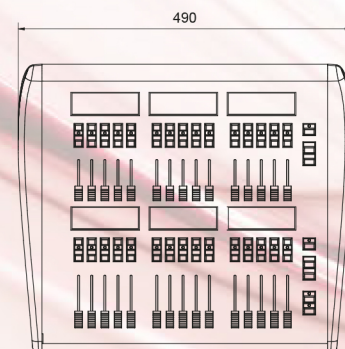

Desde Arriba