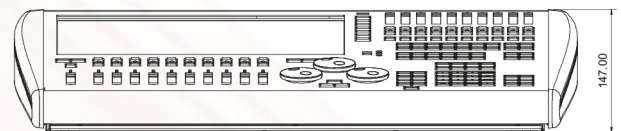

Frente

Tiger Touch Fader Wing

Expande tu superficie de control con 30 faders adicionales para contar con acceso instantáneo a tus Playbacks, luminarias y paletas. Botones macro programables e independientes con control de páginas para hacer más intuitivo y accesible en los shows más exigentes. Cada fader tiene una leyenda electrónica en una pantalla brillante de LCD.

- 30 faders de precisión
- Faders con pantalla detallada de LCD para poner tus leyendas
- Control de páginas independientes para cada fila de 15 faders
- 60 botones de usuario de flash o botones customizables independientes
- 2 botones macro programables