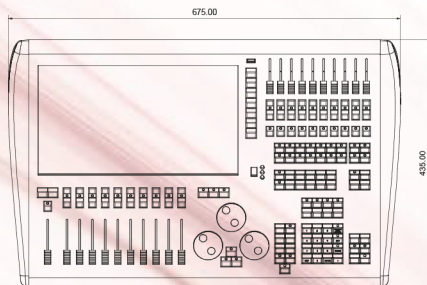

Desde Arriba