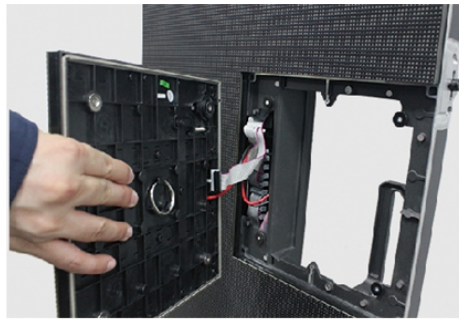

Unilumin

USLIM 3

La solución para anuncios LED innovador y flexible

Curvas flexibles

Mantenimiento flexible

Diseño especial de empujar y jalar entre el módulo y el gabinete
Mantenimiento frontal y trasero disponible

EMPUJAR

JALAR

REEMPLAZAR

Montaje flexible

Montaje en pared

Colgante

Apilamiento

Aplicación flexible

Dimensiones flexibles

500x500

500x1000

Sin ventilador y sin ruidos

Dimensiones flexibles

USLIM 3

ESPECIFICACIONES	INDOOR	
	USLIM3 500x1000	USLIM3 500x500
Pixel Pitch (mm)	3.9	3.9
Brillo (cd / m2)	1000/2500	1000/2500
Encapsulación LED	SMD2121	SMD2121
Ángulo de visión óptimo (°)	H: 140; v: 120	H: 140; v: 120
Material	Die-casting aluminio	Die-casting aluminio
Tamaño del panel (mm)	W500xH1000xd84	W500xH500xd84
Resolución de panel (píxeles)	128x256	128x128
Peso del panel (kg / m2)	26	26
Voltaje	220	220
Frecuencia de actualización (HZ)	1920	1920
Clasificación del IP	IP30	IP30
Temperatura / Humedad de funcionamiento (° C / RH)	-10 C --- 45 ° C / 10% --- 80%	-10 C --- 45 ° C / 10% --- 80%